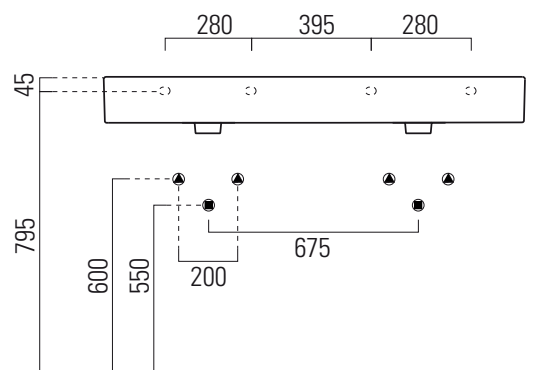

Kube X

✉ info

120x47

Lavabo / Washbasin
120x47 cm
32,8 kg
5,5x2 lt

LAVABO con foro troppopieno monoforo, predisposto per rubinetteria 3 fori. Installazione a sospensione o ad appoggio.

WASHBASIN with overflow, one taphole predisposed for three taphole fittings. Wall hung or countertop installation.

Colori - Colours	Codici - Codes	Fori - Tapholes
○ Bianco lucido - White glossy	9425111	monoforo / one taphole fitting

*Taglio sul mobile
Furniture's cut