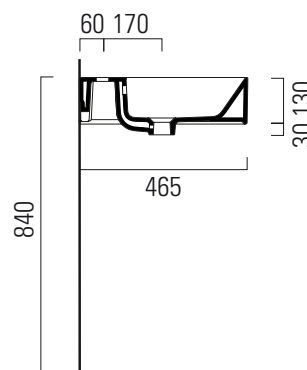

Kube X

✉ info

120x47

Lavabo / Washbasin
120x47 cm
32,8 kg
5,5x2 lt

LAVABO con foro troppopieno monoforo, predisposto per rubinetteria 3 fori. Installazione a sospensione o ad appoggio.

WASHBASIN with overflow, one taphole predisposed for three taphole fittings. Wall hung or countertop installation.

Colori - Colours	Codici - Codes	Fori - Tapholes
○ Bianco lucido - White glossy	9425111	monoforo / one taphole fitting

*Taglio sul mobile
Furniture's cut