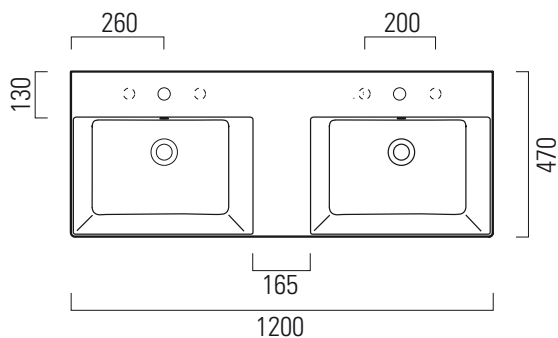

Kube X

✉ info

120x47

Lavabo / Washbasin
120x47 cm
32,8 kg
5,5x2 lt

LAVABO con foro troppopieno monoforo, predisposto per rubinetteria 3 fori. Installazione a sospensione o ad appoggio.

WASHBASIN with overflow, one taphole predisposed for three taphole fittings. Wall hung or countertop installation.

Colori - Colours	Codici - Codes	Fori - Tapholes
○ Bianco lucido - White glossy	9425111	monoforo / one taphole fitting

*Taglio sul mobile
Furniture's cut