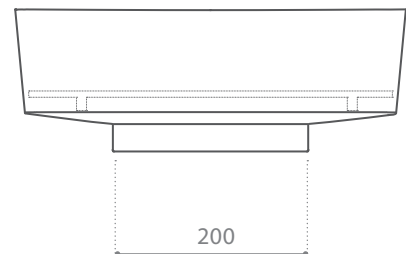

BLADE VISION

Articolo: Blade Vision
 Tipologia: Lavabo sopra piano
 Materiale: *Pert*[®]
 Troppo pieno: No
 Peso: Kg 8,500
 Foro Ø: 45 mm

Descrizione: Lavabo rettangolare con base rialzata completo di cover copri scarico, realizzato in *Pert*.

Article: *Blade Vision*
 Category: *Countertop washbasin*
 Material: *Pert*[®]
 Overflow: No
 Weight: Kg 8,500
 Hole Ø: 45 mm

Description: *Rectangular washbasin with raised base, including a waste cover, produced in Pert.*