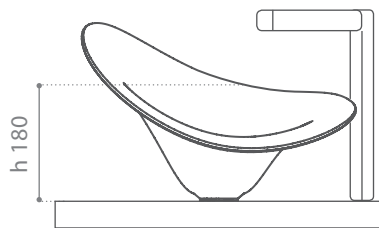

FLOWER

Articolo: Flower
 Tipologia: Lavabo sopra piano
 Materiale: Pert®
 Troppo pieno: No
 Peso: Kg 3,100
 Foro Ø: 45 mm

Descrizione: Lavabo da appoggio dalle linee organiche, realizzato in Pert.

Article: Flower
 Category: Countertop washbasin
 Material: Pert®
 Overflow: No
 Weight: Kg 3,100
 Hole Ø: 45 mm

Description: Countertop washbasin with organic lines, produced in Pert.

Ø 460

h 300

h 300

h 180

h 110