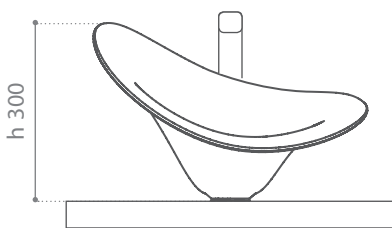

FLOWER

Articolo: Flower
 Tipologia: Lavabo sopra piano
 Materiale: Pert®
 Troppo pieno: No
 Peso: Kg 3,100
 Foro Ø: 45 mm

Descrizione: Lavabo da appoggio dalle linee organiche, realizzato in Pert.

Article: Flower
 Category: Countertop washbasin
 Material: Pert®
 Overflow: No
 Weight: Kg 3,100
 Hole Ø: 45 mm

Description: Countertop washbasin with organic lines, produced in Pert.

Ø 460

h 300

h 300

h 180

h 110