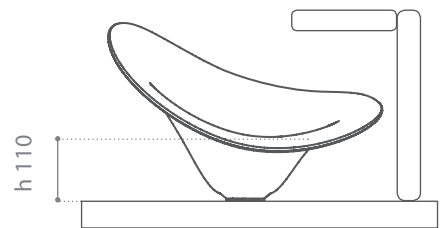

FLOWER

Articolo: Flower
 Tipologia: Lavabo sopra piano
 Materiale: Pert®
 Troppo pieno: No
 Peso: Kg 3,100
 Foro Ø: 45 mm

Descrizione: Lavabo da appoggio dalle linee organiche, realizzato in Pert.

Article: Flower
 Category: Countertop washbasin
 Material: Pert®
 Overflow: No
 Weight: Kg 3,100
 Hole Ø: 45 mm

Description: Countertop washbasin with organic lines, produced in Pert.

Ø 460

h 300

h 300

h 180

h 110