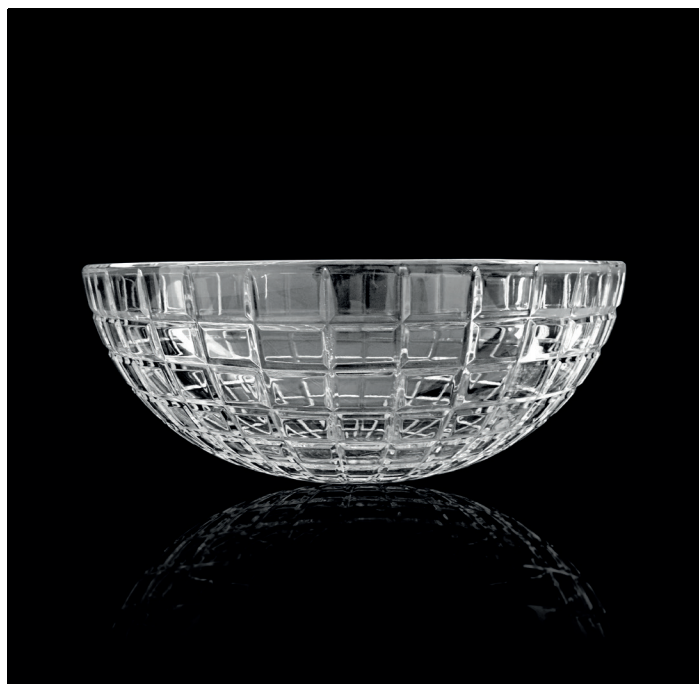

LUXOR ROUND

Articolo: Luxor Round
 Tipologia: Lavabo sopra piano
 Materiale: Cristallo DE' MEDICI®
 Troppo pieno: No
 Peso: Kg 6,200
 Foro Ø: 45 mm

Descrizione: Lavabo da appoggio circolare, realizzato in Cristallo 24%pb con molature fatte a mano.

Article: Luxor Round
Category: Countertop washbasin
Material: Cristallo DE' MEDICI®
Overflow: No
Weight: Kg 6,200
Hole Ø: 45 mm

Description: Round countertop washbasin produced in Crystal 24%Pb with handmade grindings.

Ø 435

h 160