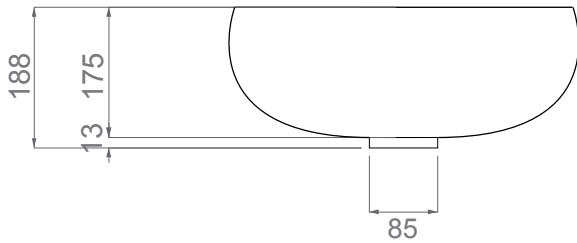

DATI TECNICI

TECHNICAL DATA