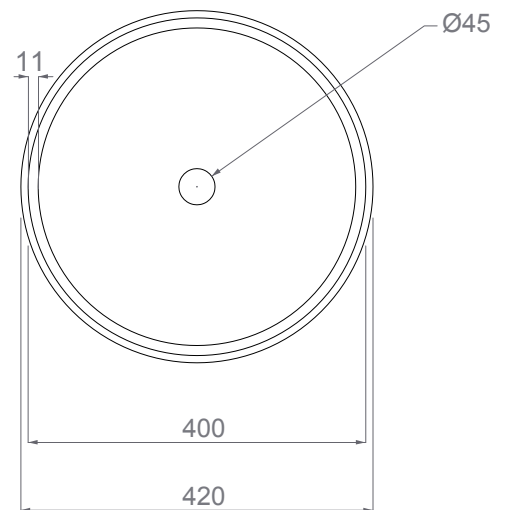

DATI TECNICI

TECHNICAL DATA